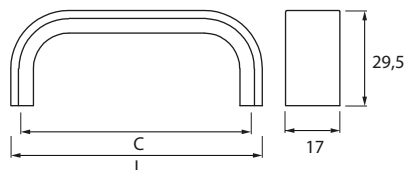

### ASA MÓVEIS 0301 SENSE MINI

viefe

ALUMÍNIO

Código	C	L	Acabamento
A18607	96	103	PRETO MATE L09
A18608	160	167	PRETO MATE L09
A18609	256	263	PRETO MATE L09

☎ SI CONSULTA: OUTROS ACABAMENTOS

LATÃO

INOX

CROMO BRILHO