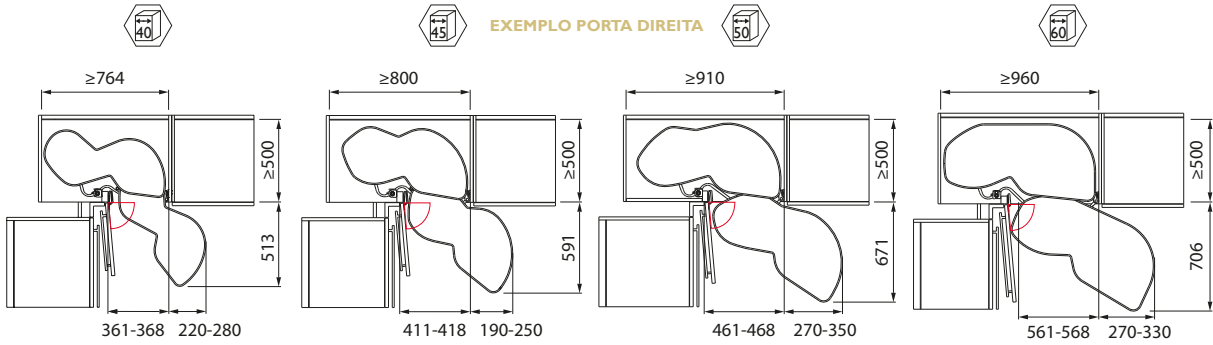

CANTO LEMANS II

CANTO LEMANS II ARENA CLASSIC

AÇO

ESQ	DIR	Altura	Acabamento	Observações
A02290	A02289	40	CROM.+*CINZA	TOTAL
A02292	A02291	45	CROM.+*CINZA	TOTAL
A02294	A02293	50	CROM.+*CINZA	TOTAL
A02296	A02295	60	CROM.+*CINZA	TOTAL

*FUNDO DOS CESTOS EM MELAMINA CINZA
ENCOMENDAR EIXO SEPARADAMENTE

CANTO LEMANS II ARENA STYLE

AÇO

ESQ	DIR	Altura	Acabamento	Observações
A02298	A02297	45	CROM.+*BRANCO	TOTAL
A18375	A18376	50	CROM.+*BRANCO	TOTAL
A02300	A02299	60	CROM.+*BRANCO	TOTAL

*FUNDO DOS CESTOS EM MELAMINA BRANCA
ENCOMENDAR EIXO SEPARADAMENTE

EIXO P/ CANTO LEMANS II

Modelo	Comprimento (mm)	Acabamento
A05499	600-750	CINZA
A05498	≥1265	CINZA
A05497	600-750	BRANCO
	≥1265	BRANCO

AMORTEC. P/ CANTO LEMANS II

ESQ	DIR
A00365	A00364

OPCIONAL

CANTO LEMANS II PURE

AÇO

Código

Acabamento

Extração

	ESQ	DIR			
A18128		A18127	45	ANTRACITE	TOTAL
A18130		A18129	50	ANTRACITE	TOTAL
A18132		A18131	60	ANTRACITE	TOTAL